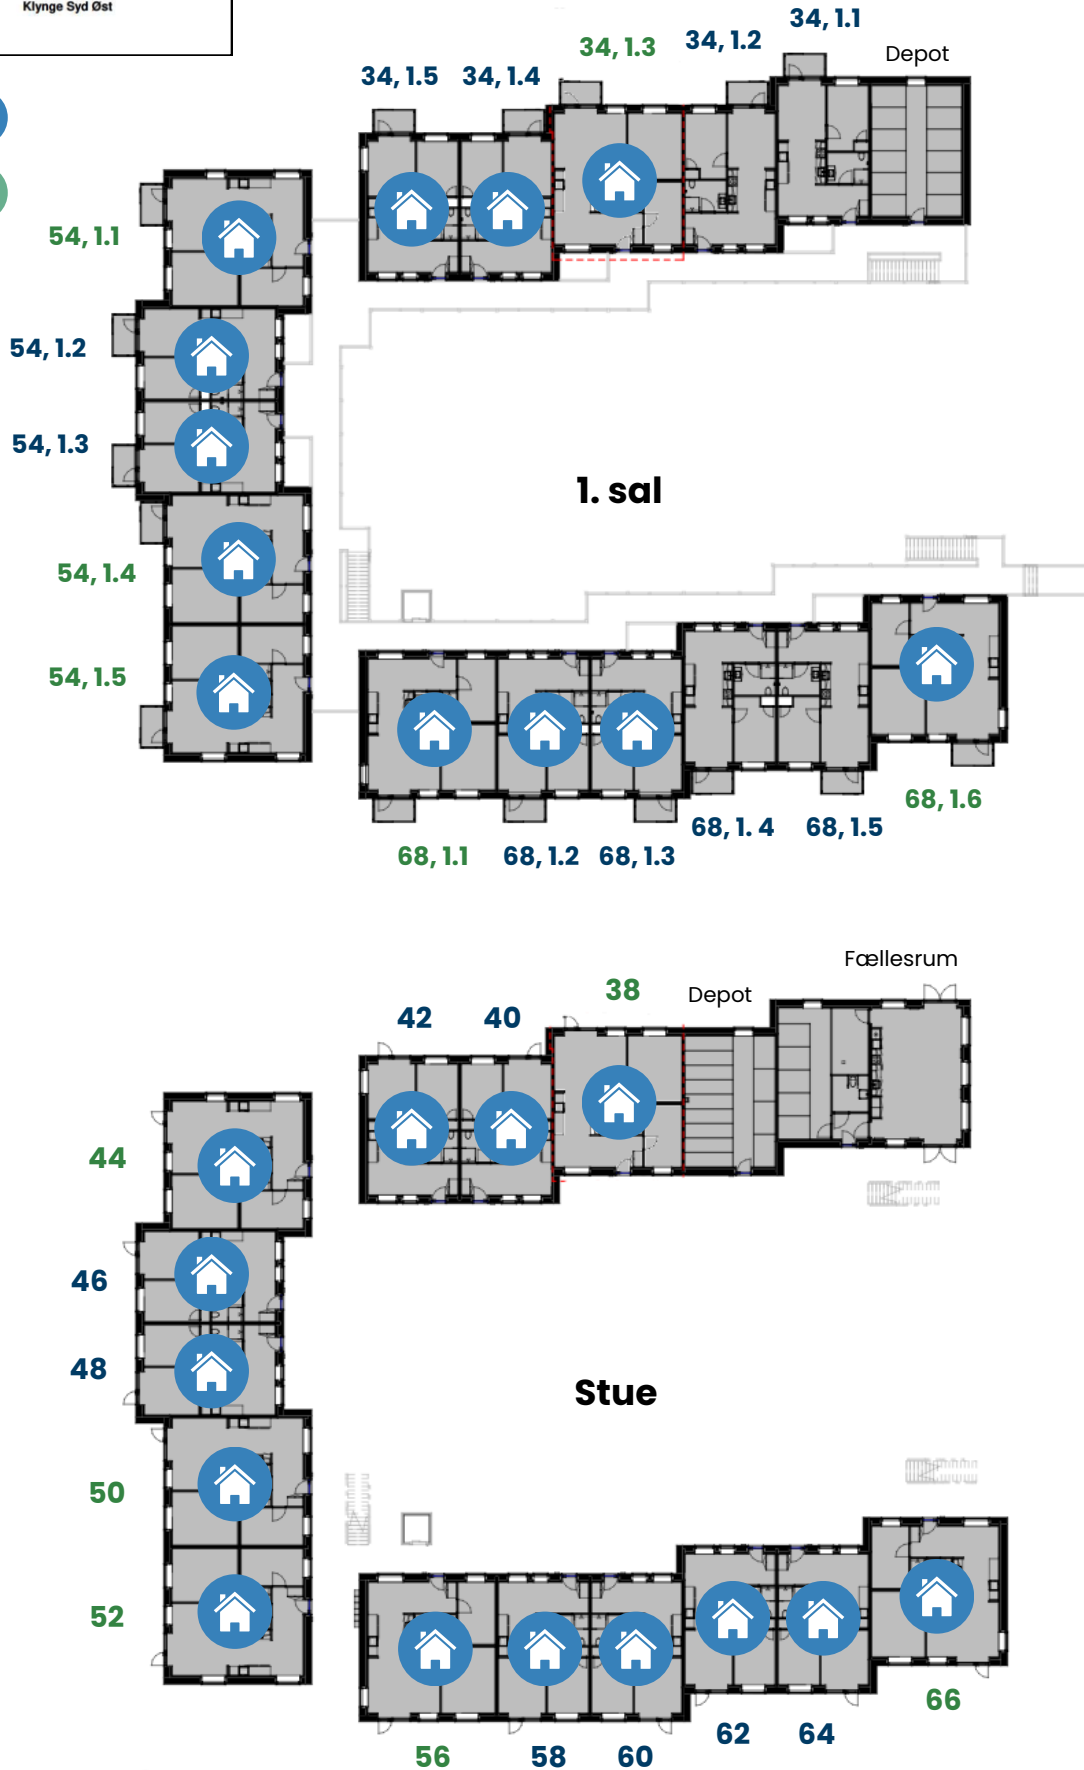

**+55 bofællesskab
Flintehaven, Harlev**

VEST

- 2-værelses lejlighed
- 3-værelses lejlighed

ER UDLEJET

RESERVERET

- 2-værelses lejlighed
- 3-værelses lejlighed