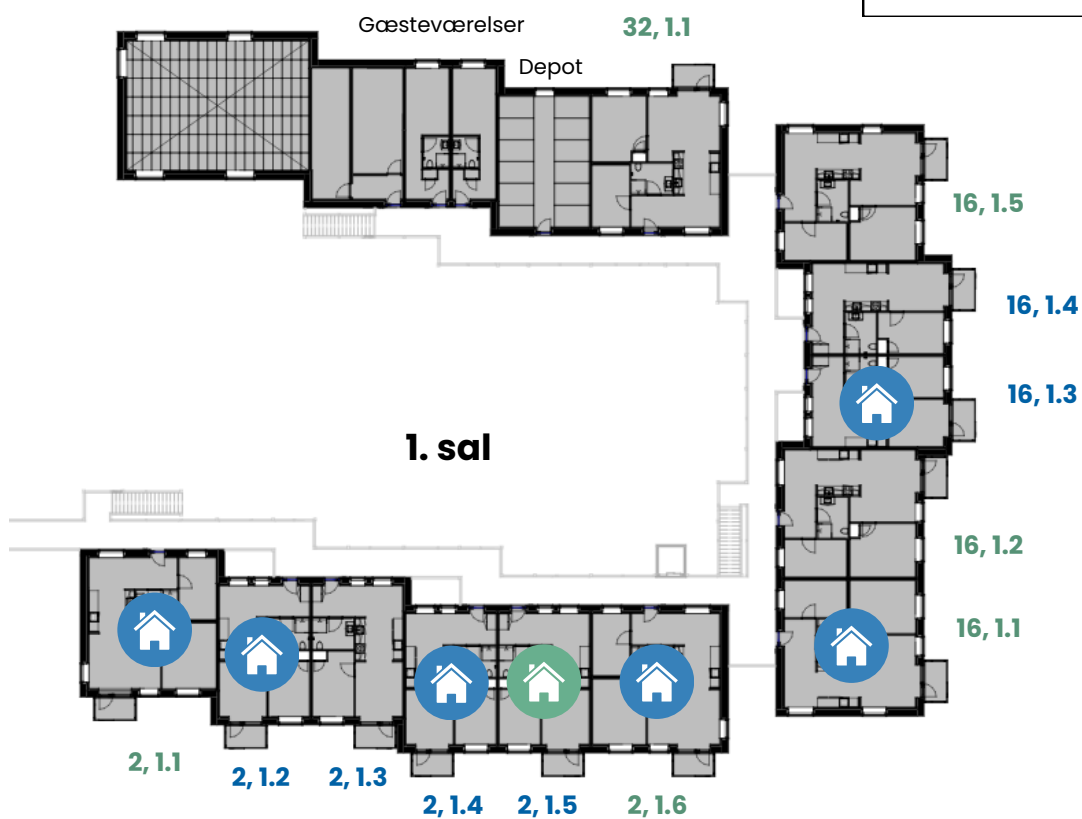

**+55 bofællesskab
Flintehaven, Harlev**

VEST

- 2-værelses lejlighed (blå skrift)
- 3-værelses lejlighed (grøn skrift)

ER UDLEJET

RESERVERET

- 2-værelses lejlighed (blå skrift)
- 3-værelses lejlighed (grøn skrift)