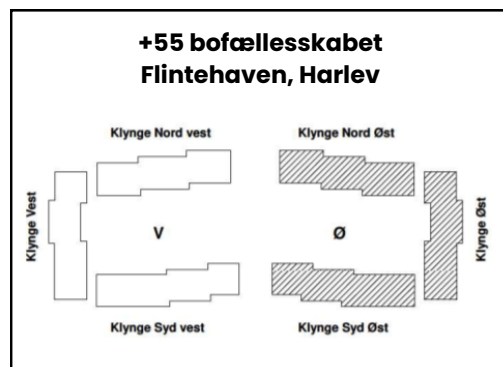

**+55 bofællesskab
Flintehaven, Harlev**

VEST

- 2-værelses lejlighed (blå skrift)
- 3-værelses lejlighed (grøn skrift)

ER UDLEJET

RESERVERET

- 2-værelses lejlighed (blå skrift)
- 3-værelses lejlighed (grøn skrift)

- ER UDLEJET
- RESERVERET