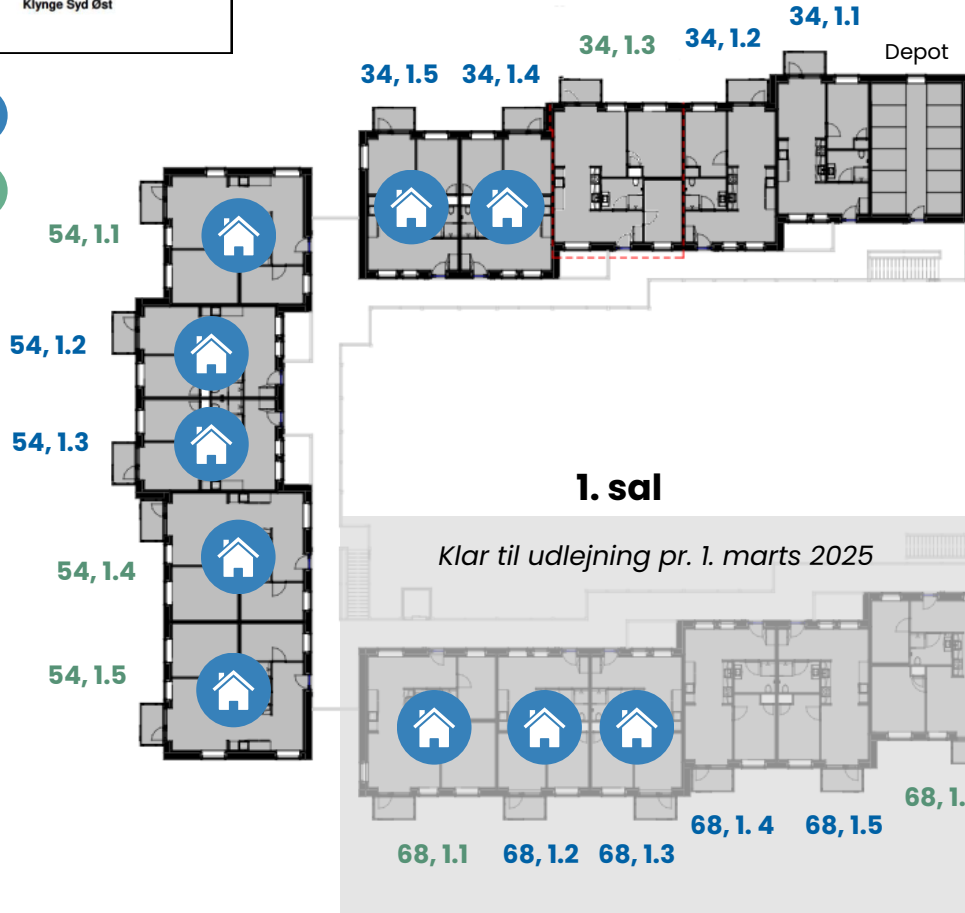

**+55 bofællesskab
Flintehaven, Harlev**

VEST

- 2-værelses lejlighed (blå skrift)
- 3-værelses lejlighed (grøn skrift)

ER UDLEJET

RESERVERET

- 2-værelses lejlighed (blå skrift)
- 3-værelses lejlighed (grøn skrift)