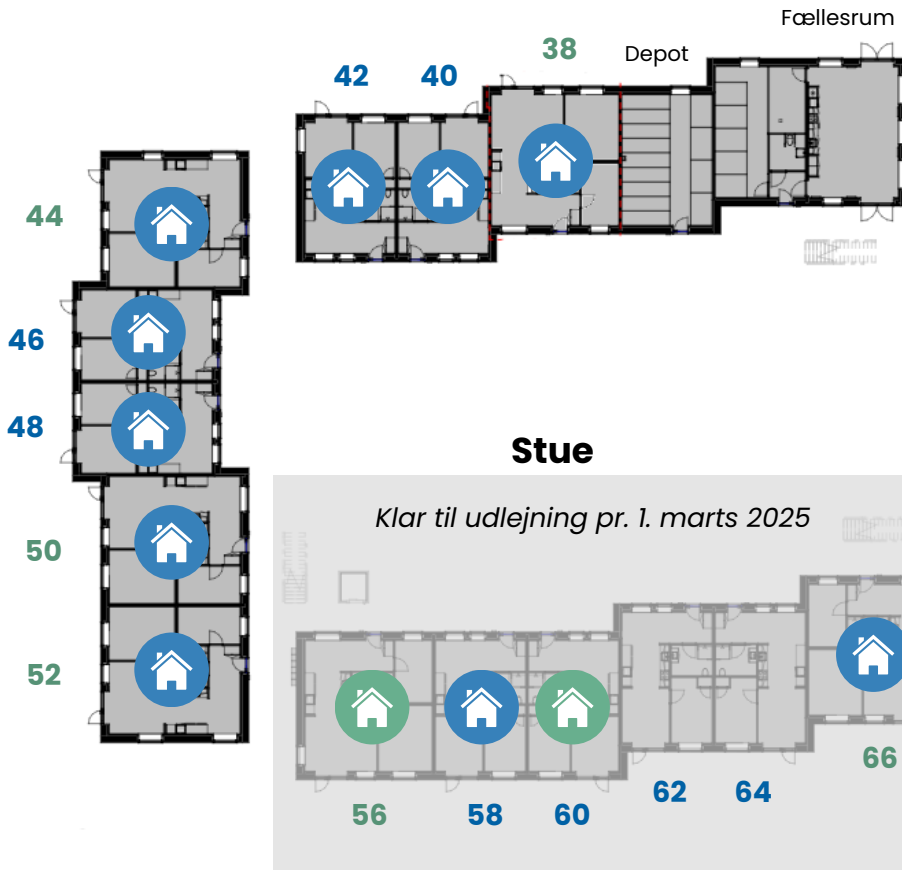

**+55 bofællesskab
Flintehaven, Harlev**

VEST

- 2-værelses lejlighed (blå skrift)
- 3-værelses lejlighed (grøn skrift)

ER UDLEJET

RESERVERET

- 2-værelses lejlighed (blå skrift)
- 3-værelses lejlighed (grøn skrift)

- ER UDLEJET
- RESERVERET