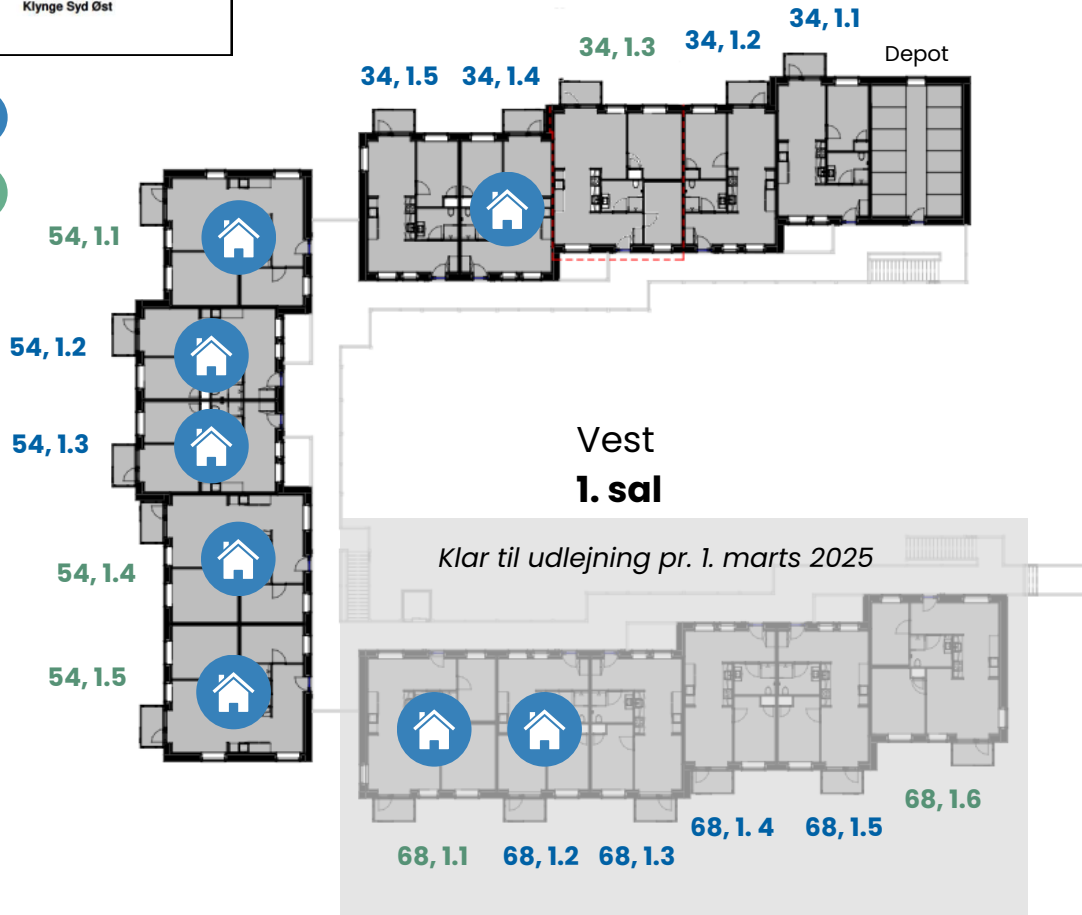

**+55 bofællesskab
Flintehaven, Harlev**

VEST

- 2-værelses lejlighed (blå skrift)
- 3-værelses lejlighed (grøn skrift)

ER UDLEJET

RESERVERET

- 2-værelses lejlighed (blå skrift)
- 3-værelses lejlighed (grøn skrift)