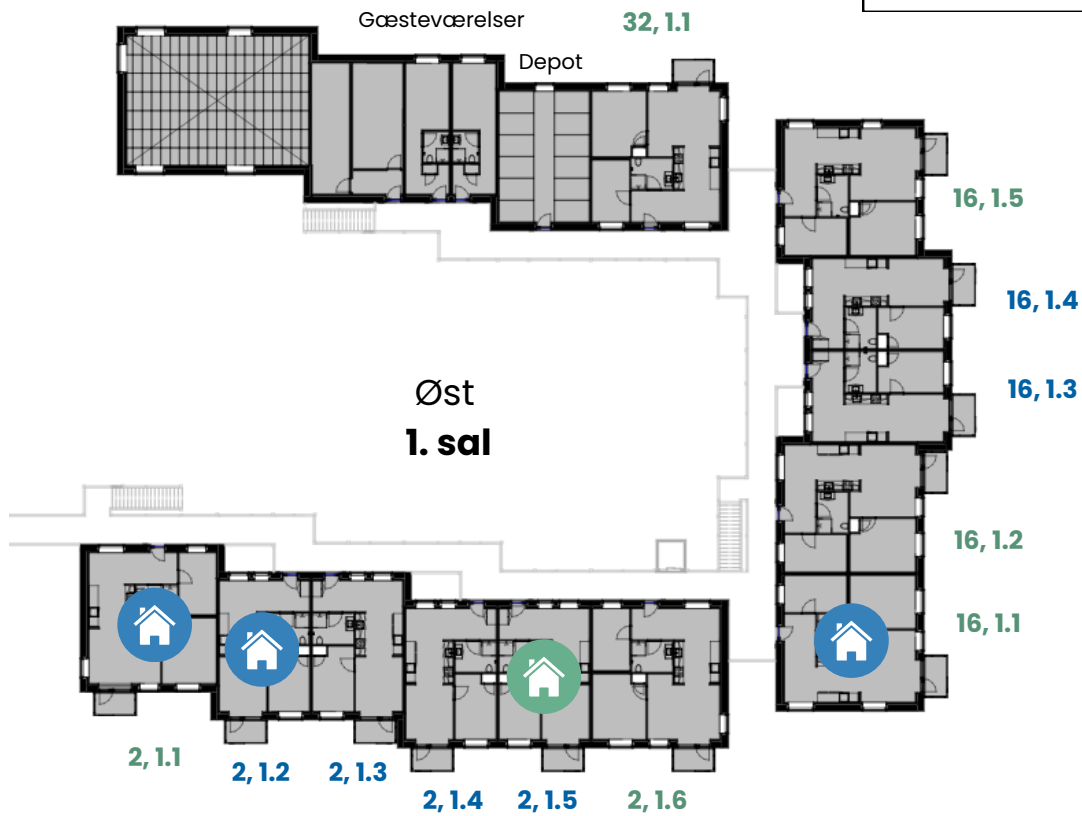

**+55 bofællesskab
Flintehaven, Harlev**

VEST

- 2-værelses lejlighed (blå skrift)
- 3-værelses lejlighed (grøn skrift)

ER UDLEJET

RESERVERET

- 2-værelses lejlighed (blå skrift)
- 3-værelses lejlighed (grøn skrift)