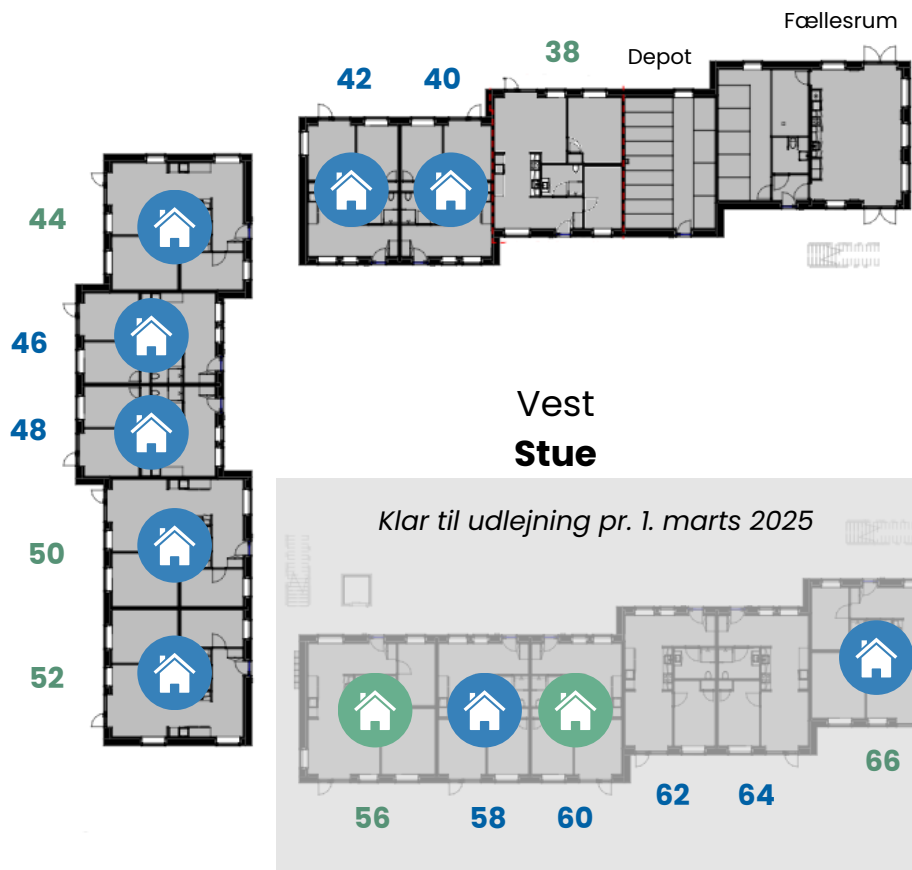

**+55 bofællesskab
Flintehaven, Harlev**

VEST

- 2-værelses lejlighed (blå skrift)
- 3-værelses lejlighed (grøn skrift)

ER UDLEJET

RESERVERET

- 2-værelses lejlighed (blå skrift)
- 3-værelses lejlighed (grøn skrift)