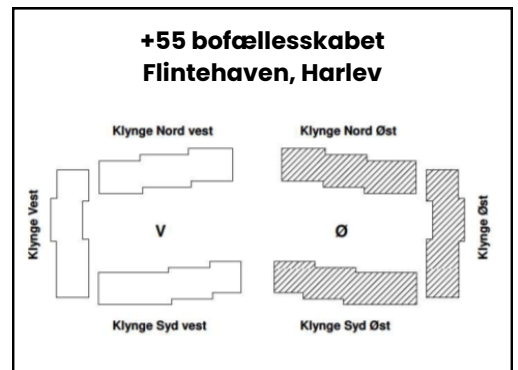

**+55 bofællesskab
Flintehaven, Harlev**

VEST

- 2-værelses lejlighed (blå skrift)
- 3-værelses lejlighed (grøn skrift)

ER UDLEJET

RESERVERET

- 2-værelses lejlighed (blå skrift)
- 3-værelses lejlighed (grøn skrift)