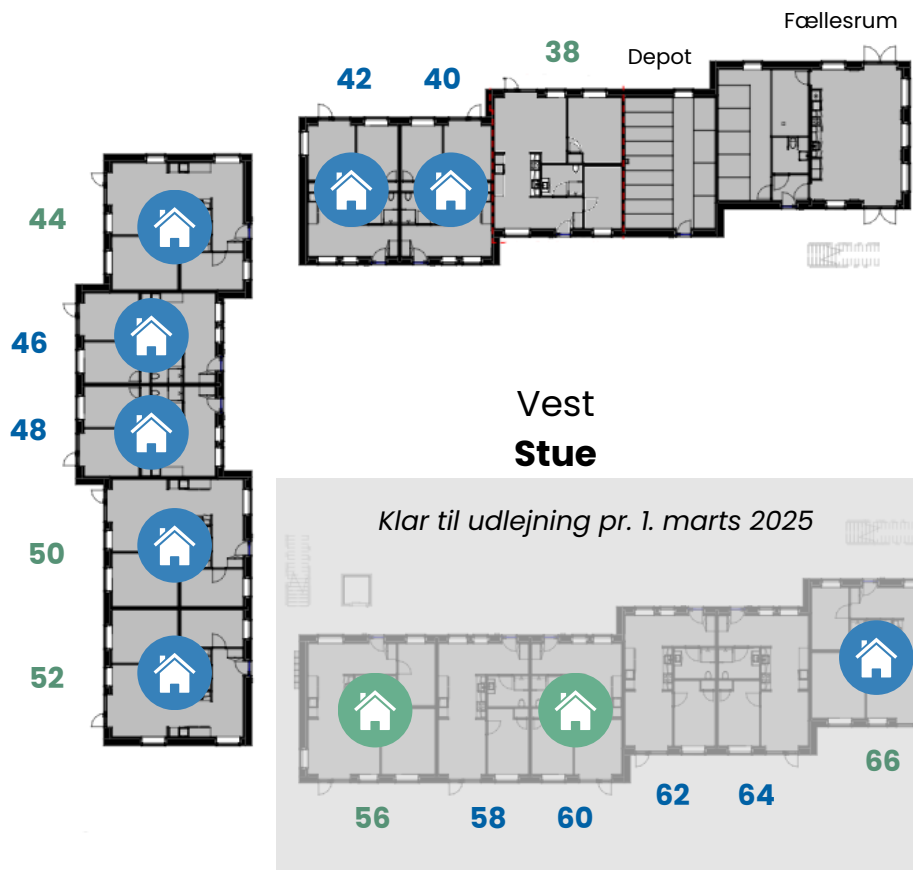

**+55 bofællesskab
Flintehaven, Harlev**

VEST

- 2-værelses lejlighed (blå skrift)
- 3-værelses lejlighed (grøn skrift)

ER UDLEJET

RESERVERET

- 2-værelses lejlighed (blå skrift)
- 3-værelses lejlighed (grøn skrift)