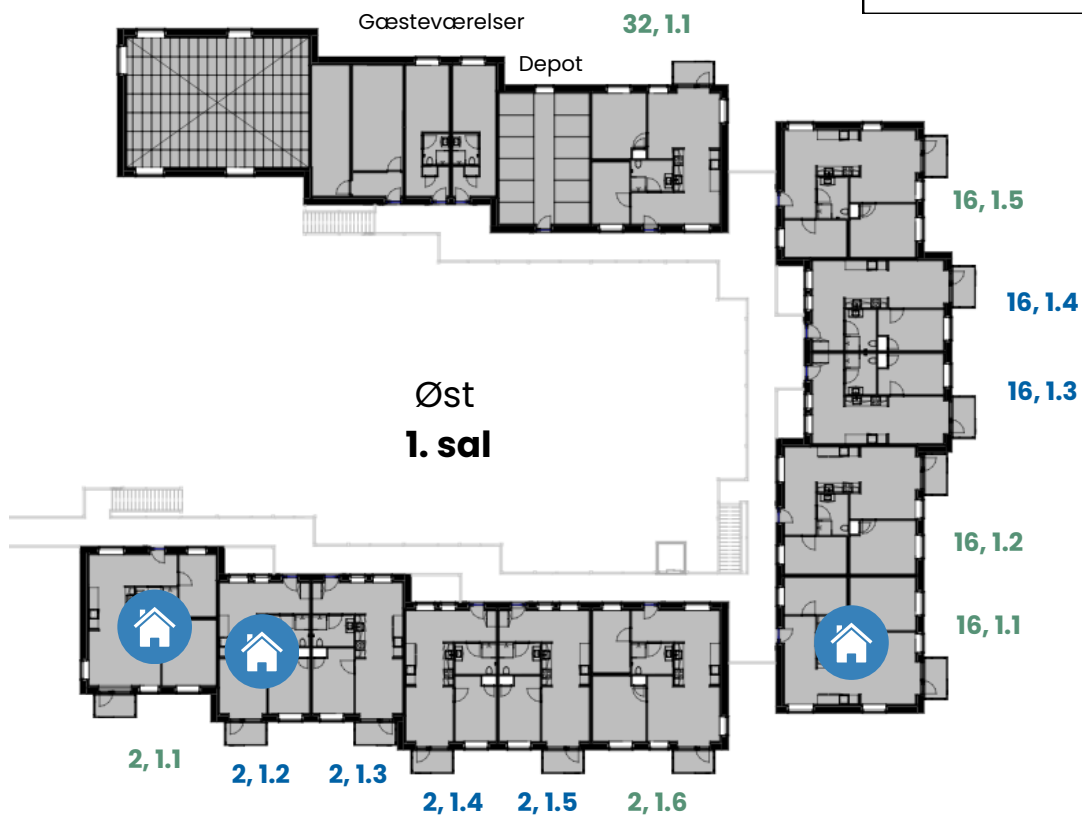

**+55 bofællesskab
Flintehaven, Harlev**

VEST

- 2-værelses lejlighed (blå skrift)
- 3-værelses lejlighed (grøn skrift)

ER UDLEJET

RESERVERET

- 2-værelses lejlighed (blå skrift)
- 3-værelses lejlighed (grøn skrift)