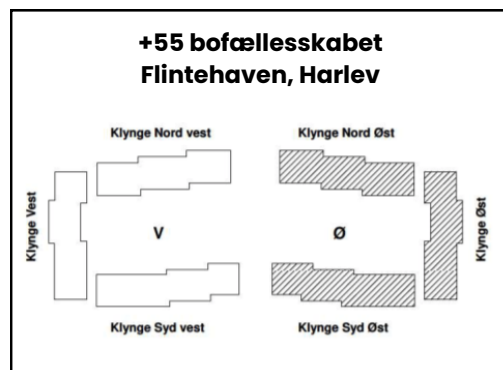

**+55 bofællesskab
Flintehaven, Harlev**

VEST

- 2-værelses lejlighed (blå skrift)
- 3-værelses lejlighed (grøn skrift)

ER UDLEJET

RESERVERET

- 2-værelses lejlighed (blå skrift)
- 3-værelses lejlighed (grøn skrift)