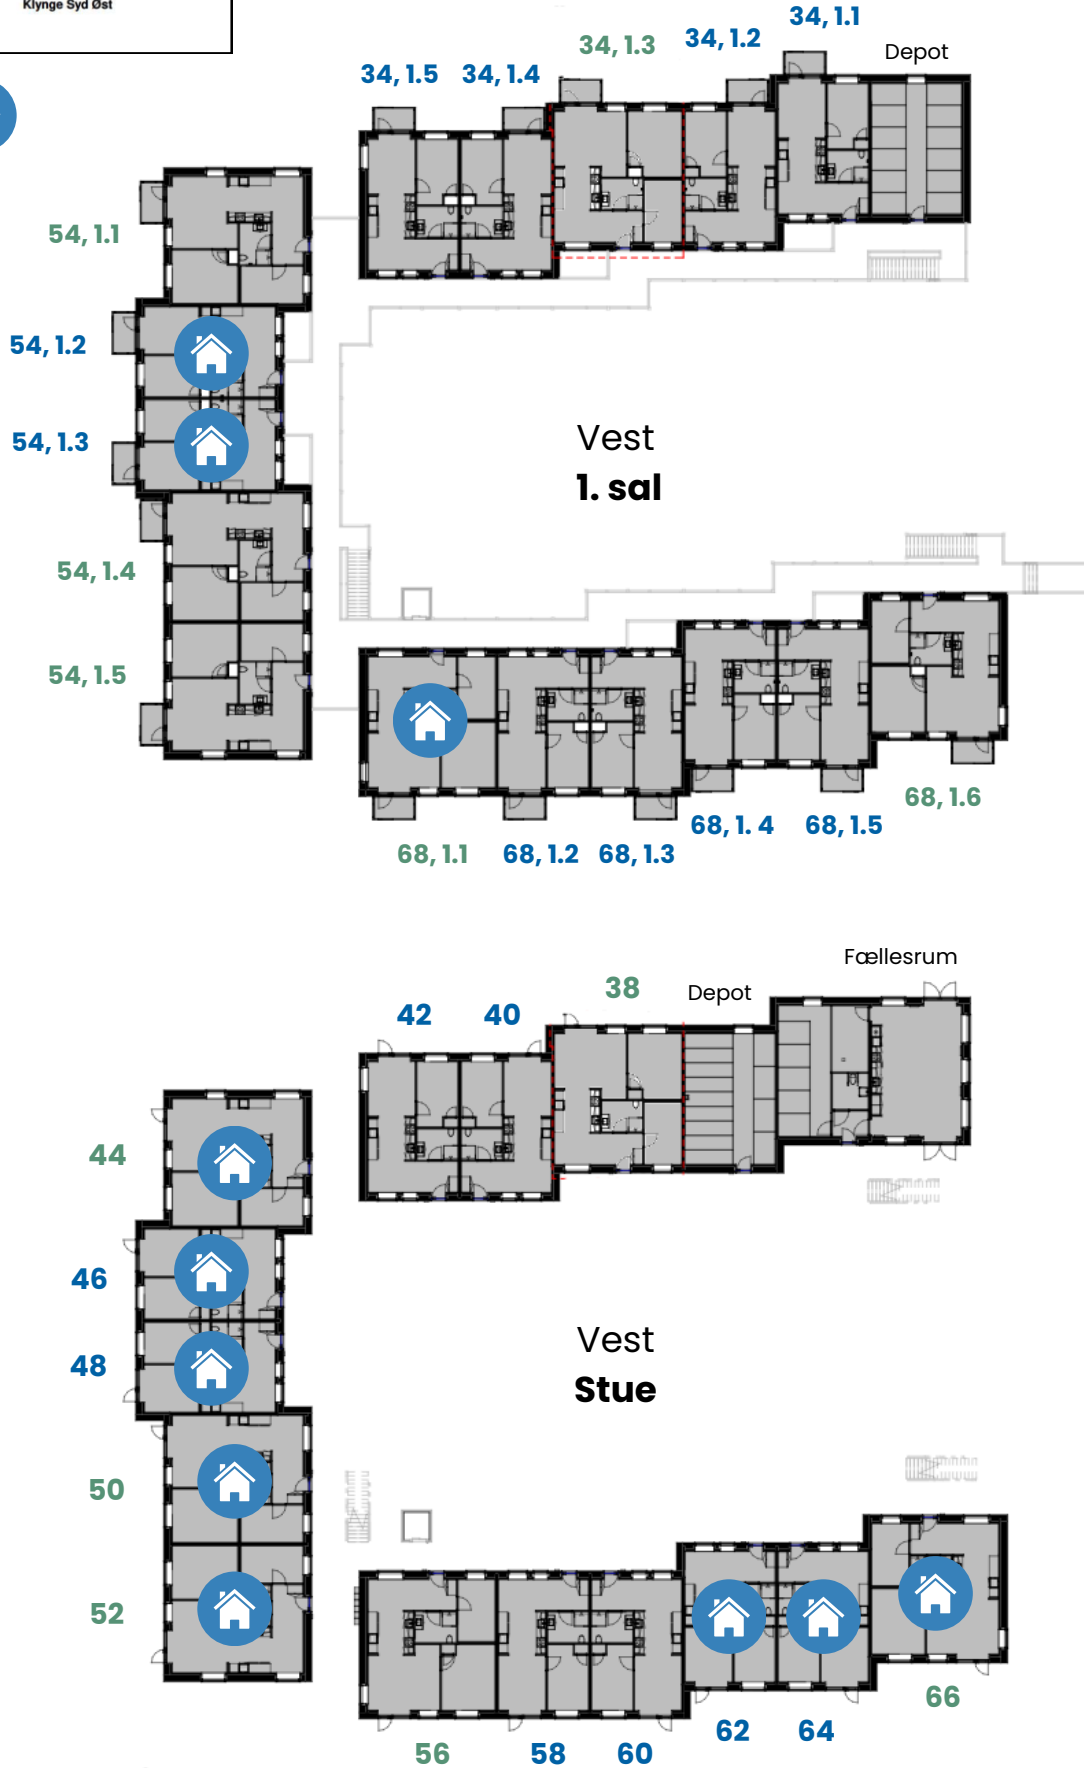

**+55 bofællesskab
Flintehaven, Harlev**

VEST

- 2-værelses lejlighed
- 3-værelses lejlighed

ER UDLEJET

- 2-værelses lejlighed
- 3-værelses lejlighed

ER UDLEJET