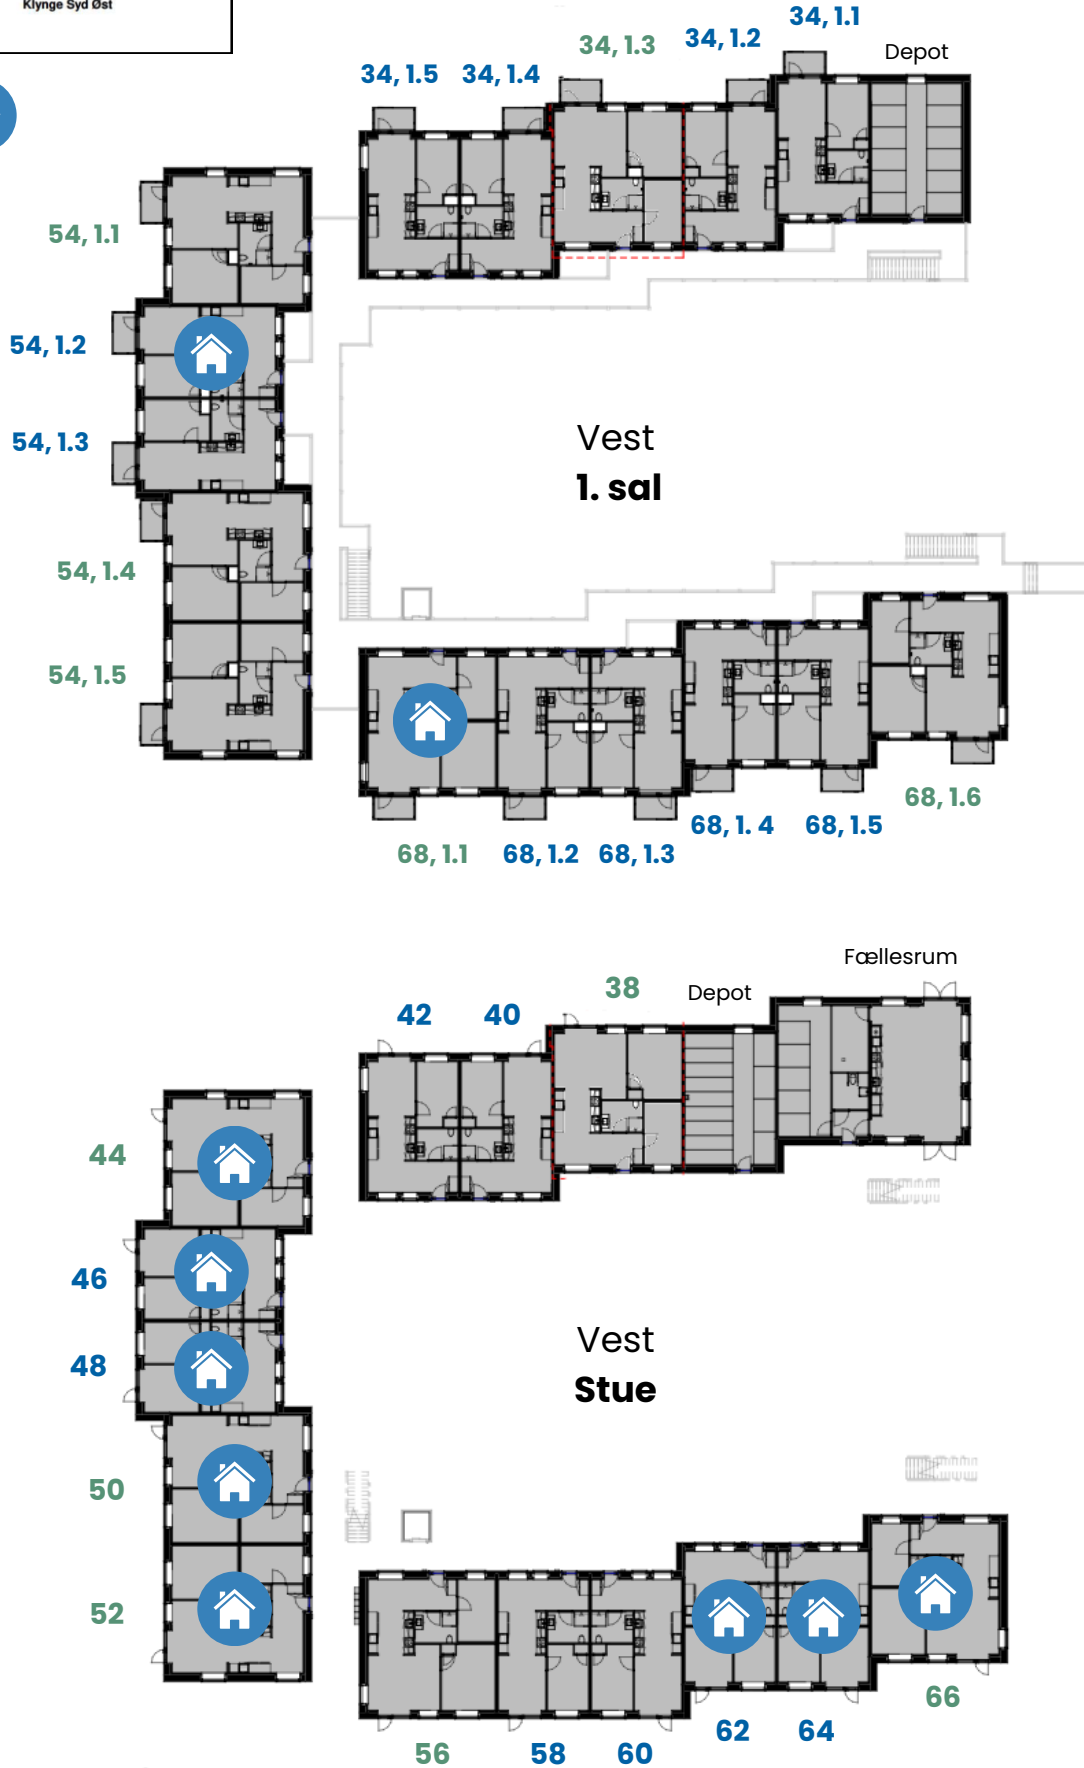

**+55 bofællesskab
Flintehaven, Harlev**

VEST

- 2-værelses lejlighed
- 3-værelses lejlighed

ER UDLEJET

- 2-værelses lejlighed
- 3-værelses lejlighed

ER UDLEJET